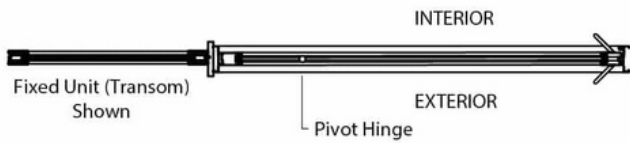

PIVOT DOOR SYSTEMS